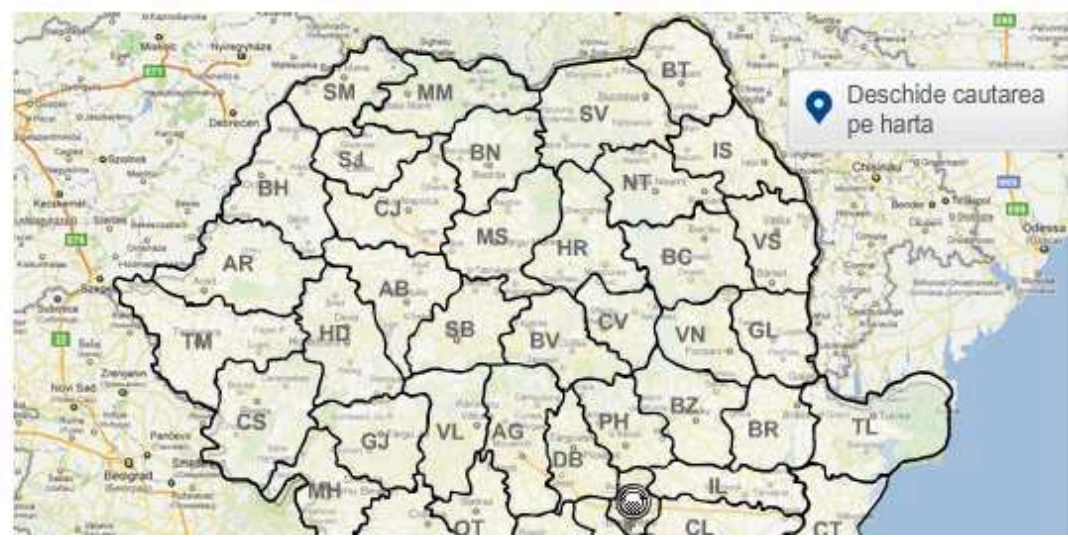

Gaseste pensiuni in functie de:

Harta